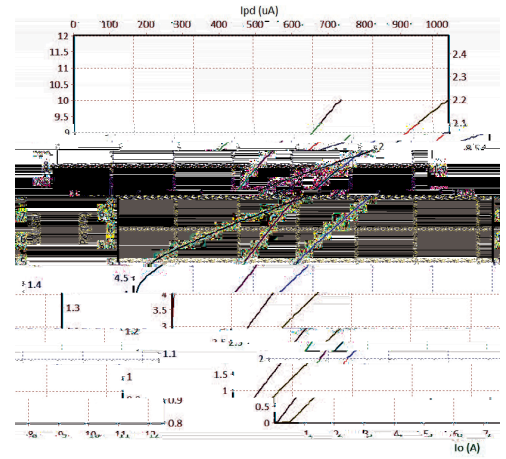

06LB

---

---

25

---

参数

工 /

最小  
最大

\* F -  
\* G -  
P -

mm